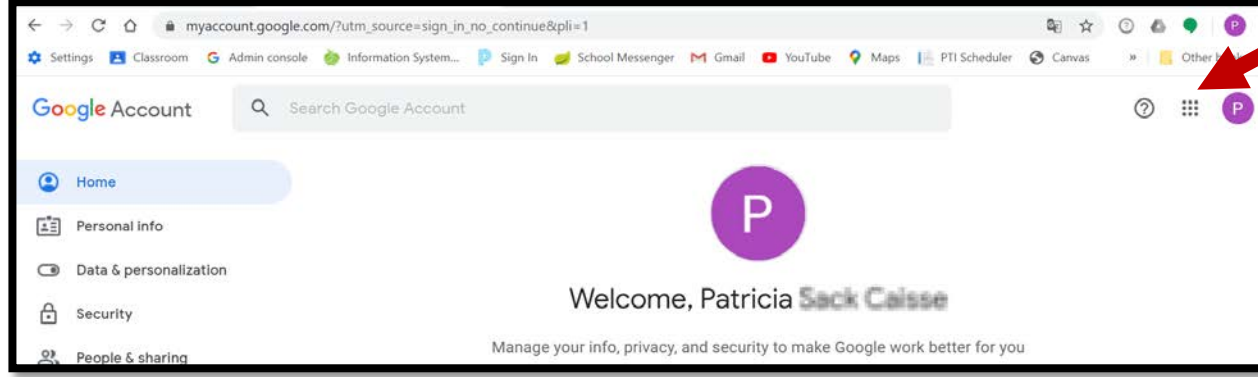

আপনি এখন দেখতে পাবেন –

আপনি এখন Google Suite for Education-এ সাইন-ইন করেছেন আপনার SPS Google অ্যাকাউন্ট দিয়ে।

উপরে ডানদিকে অবস্থিত ৭টি চৌকো (ওয়াফেল/রুবিঞ্চ কিউব) আইকনে ক্লিক করুন যাতে আপনি দেখতে পান Google Suite for Education পণ্যগুলি।