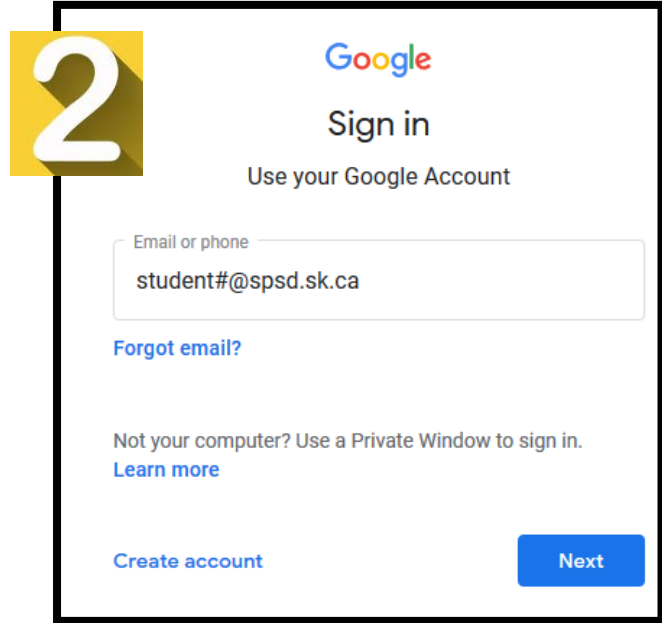

যে কোনো জায়গা থেকে SPS Google অ্যাকাউন্ট অ্যাক্সেস করুন:

আপনি যে কোনো ব্রাউজার দিয়ে Google অ্যাকাউন্ট অ্যাক্সেস করতে পারেন (Internet Explorer, Microsoft Edge, Chrome, Safari বা Firefox)।

আপনারা অনেক রকমের যন্ত্র ব্যবহার করতে পারেন: ল্যাপটপ, Chromebook, iPad, Samsung ট্যাবলেট অথবা আপনার ফোন ব্যবহার করতে পারেন আপনার Google অ্যাকাউন্ট।

কীভাবে SPS Google অ্যাকাউন্টে লগ-ইন করবেন:

1. ব্রাউজারে এই URL-টি লিখুন: <https://accounts.google.com>।
2. Google সাইন-ইন এ, আপনার ব্যবহারকারীর নাম লিখুন: student#@spsd.sk.ca। (যদি প্রয়োজন হয়, তবে ব্যক্তিগত Gmail অ্যাকাউন্ট থেকে লগ-আউট করুন।)
3. আপনার পাসওয়ার্ড লিখুন।
4. SPS সংস্থাগত লগইন: শিক্ষার্থী নম্বর ও পাসওয়ার্ড লিখুন।