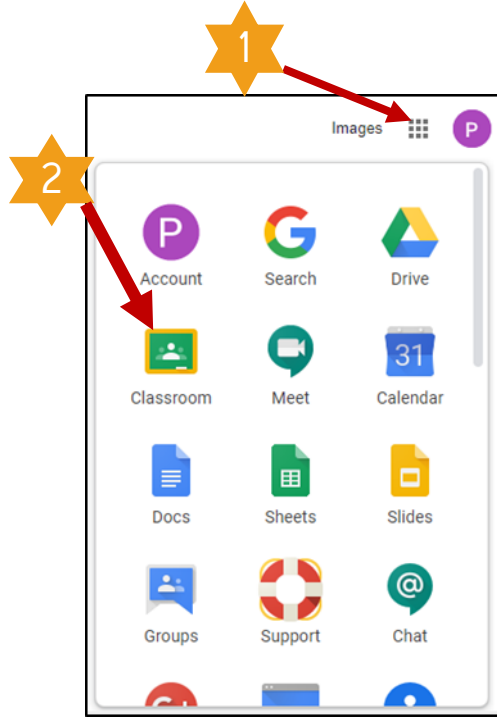

Classroom -এ ন্যাভিগেট করা

➤ শিক্ষক/শিক্ষিকা হয়ত শিক্ষার্থীকে যোগ করে থাকতে পারেন, তাহলে ক্লাস দেখা যাবে।

অথবা

➤ শিক্ষক/শিক্ষিকা আপনাকে একটি ক্লাস কোড পাঠাবেন। আপনি তারপর + চিহ্নে ক্লিক করবেন এবং আপনার কোড লিখবেন।

1. আপনার নামের আদ্যক্ষরের পাশের ওয়াফেলে ক্লিক করুন।

2. Google Classroom আইকনে ক্লিক করুন।