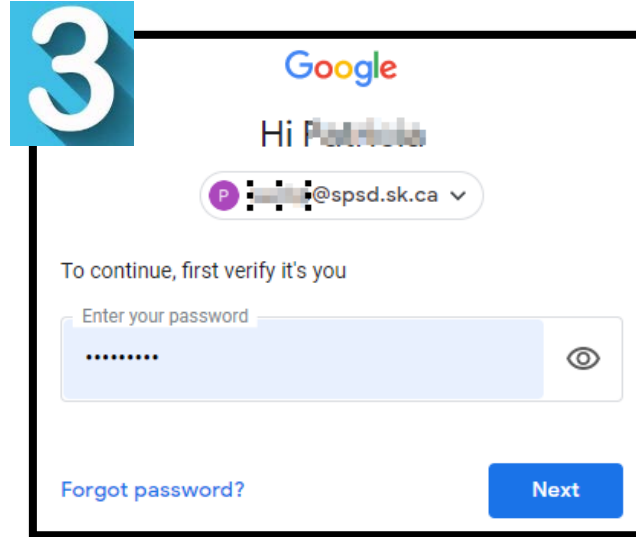

যে কোনো জায়গা থেকে SPS Google অ্যাকাউন্ট অ্যাক্সেস করুন:

আপনি যে কোনো ব্রাউজার দিয়ে Google অ্যাকাউন্ট অ্যাক্সেস করতে পারেন (Internet Explorer, Microsoft Edge, Chrome, Safari বা Firefox)।

আপনারা অনেক রকমের যন্ত্র ব্যবহার করতে পারেন: ল্যাপটপ, Chromebook, iPad, Samsung ট্যাবলেট অথবা আপনার ফোন ব্যবহার করতে পারেন আপনার Google অ্যাকাউন্ট।

কীভাবে SPS Google অ্যাকাউন্টে লগ-ইন করবেন:

1. ব্রাউজারে এই URL-টি লিখুন: <https://accounts.google.com>।
2. Google সাইন-ইন এ, আপনার ব্যবহারকারীর নাম লিখুন: student#@spsd.sk.ca। (যদি প্রয়োজন হয়, তবে ব্যক্তিগত Gmail অ্যাকাউন্ট থেকে লগ-আউট করুন।)
3. আপনার পাসওয়ার্ড লিখুন।
4. SPS সংস্থাগত লগইন: শিক্ষার্থী নম্বর ও পাসওয়ার্ড লিখুন।