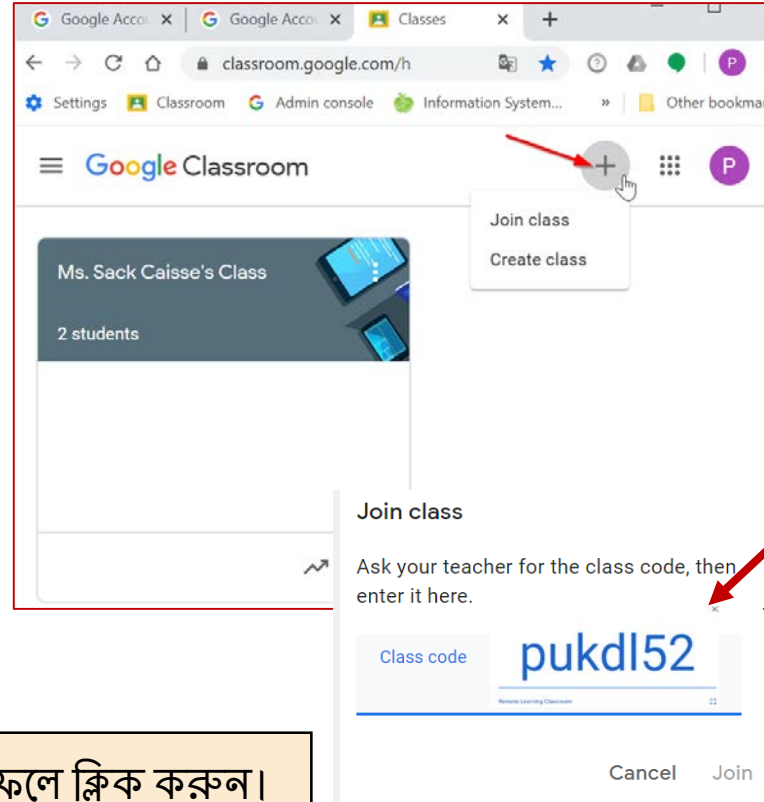

Classroom -এ ন্যাভিগেট করা

➤ শিক্ষক/শিক্ষিকা হয়ত শিক্ষার্থীকে যোগ করে থাকতে পারেন, তাহলে ক্লাস দেখা যাবে।

অথবা

➤ শিক্ষক/শিক্ষিকা আপনাকে একটি ক্লাস কোড পাঠাবেন। আপনি তারপর + চিহ্নে ক্লিক করবেন এবং আপনার কোড লিখবেন।

1. আপনার নামের আদ্যক্ষরের পাশের ওয়াফেলে ক্লিক করুন।

2. Google Classroom আইকনে ক্লিক করুন।